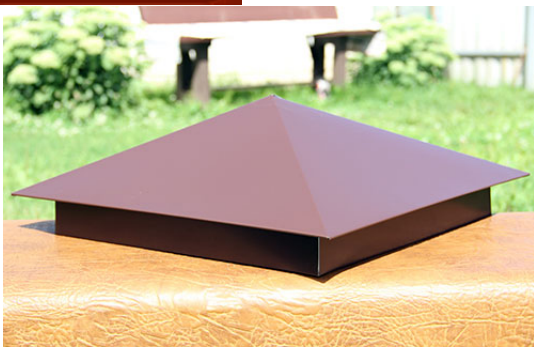

Специальный колпак на столб, размер 390 x 390 PE RAL 6005, толщина 0,45 мм

[ЗАКАЗАТЬ](#)